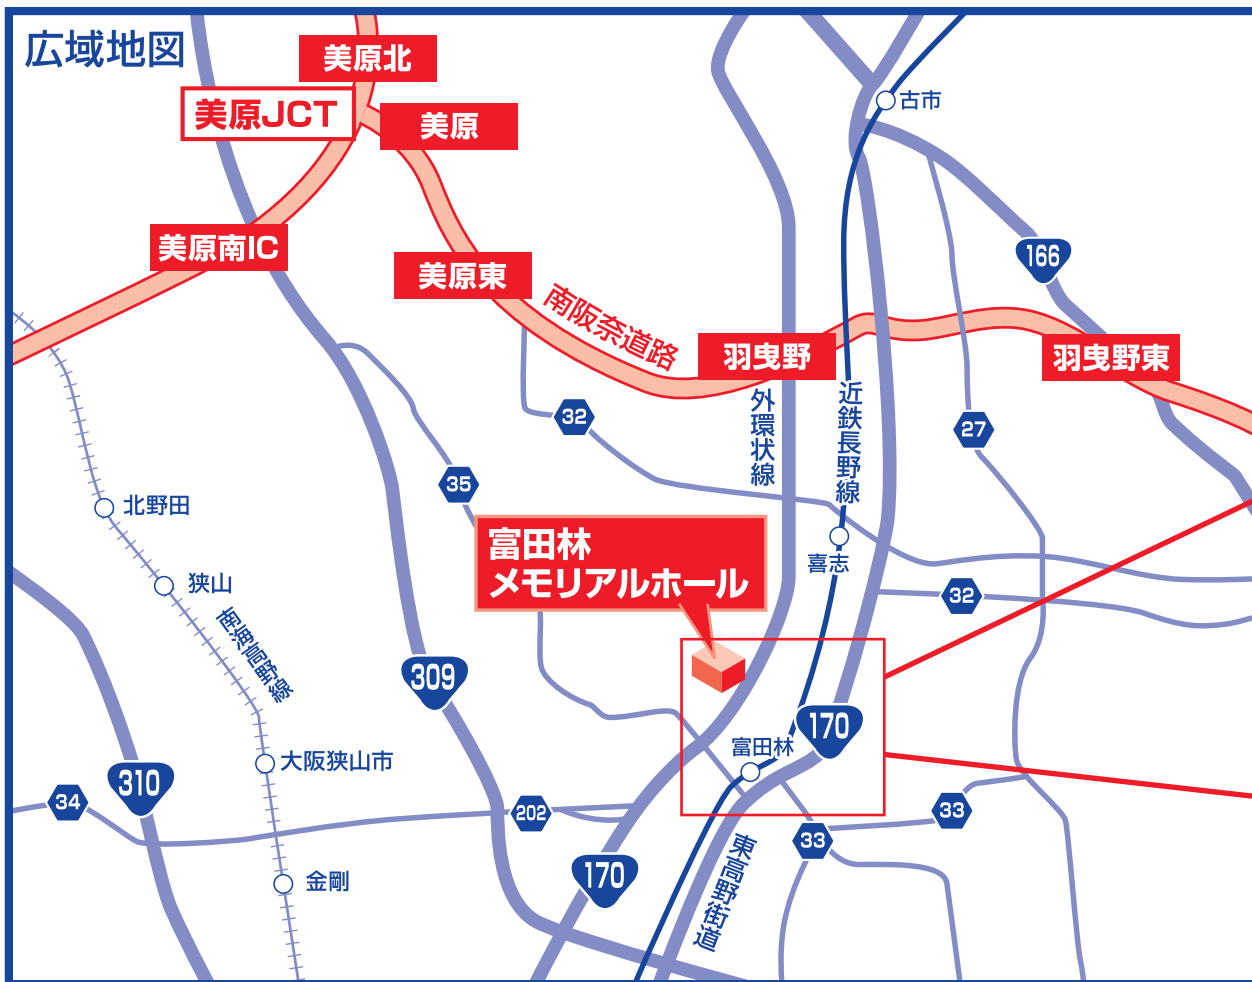

総合葬儀会館

富田林メモリアルホール

〒584-0025 富田林市若松町西3-1602-1

TEL.0721-23-1166 FAX.0721-23-1167

<http://memorialhall.jp>

電車でお越しの場合

「近鉄南大阪線」大阪阿倍野橋駅より30分。富田林駅下車 北出口より徒歩15分。

お車でお越しの場合

【吹田方面からご利用の場合】

近畿自動車道松原JCTより阪和自動車道に入り美原JCTより南阪奈道路へ入り、羽曳野ICで下車、南へ3km。

【和歌山方面からご利用の場合】

阪和自動車道美原JCTより南阪奈道路へ入り、羽曳野ICで下車、南へ3km。

※駐車場に限りがございますので、できるだけ公共交通機関をご利用頂きますようお願い申し上げます。

有料コインパーキングご利用の場合、駐車料金はお客様負担となります。状況により満車の場合もございます。ご了承ください。