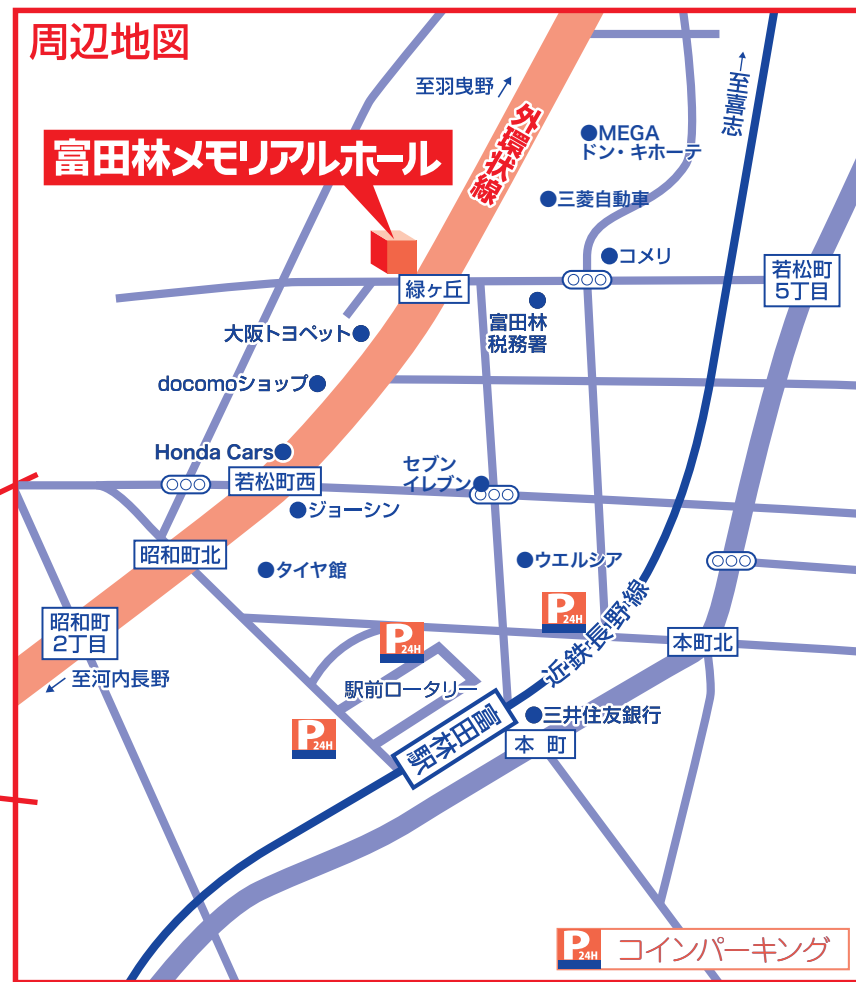

総合葬儀会館

富田林メモリアルホール

〒584-0025 富田林市若松町西3-1602-1

TEL.0721-23-1166 FAX.0721-23-1167

<http://memorialhall.jp>

電車でお越しの場合

「近鉄南大阪線」大阪阿倍野橋駅より30分。富田林駅下車 北出口より徒歩15分。

お車でお越しの場合

【吹田方面からご利用の場合】

近畿自動車道松原JCTより阪和自動車道に入り美原JCTより南阪奈道路へ入り、羽曳野ICで下車、南へ3km。

【和歌山方面からご利用の場合】

阪和自動車道美原JCTより南阪奈道路へ入り、羽曳野ICで下車、南へ3km。

※駐車場に限りがございますので、できるだけ公共交通機関をご利用頂きますようお願い申し上げます。

有料コインパーキングご利用の場合、駐車料金はお客様負担となります。状況により満車の場合もございます。ご了承ください。