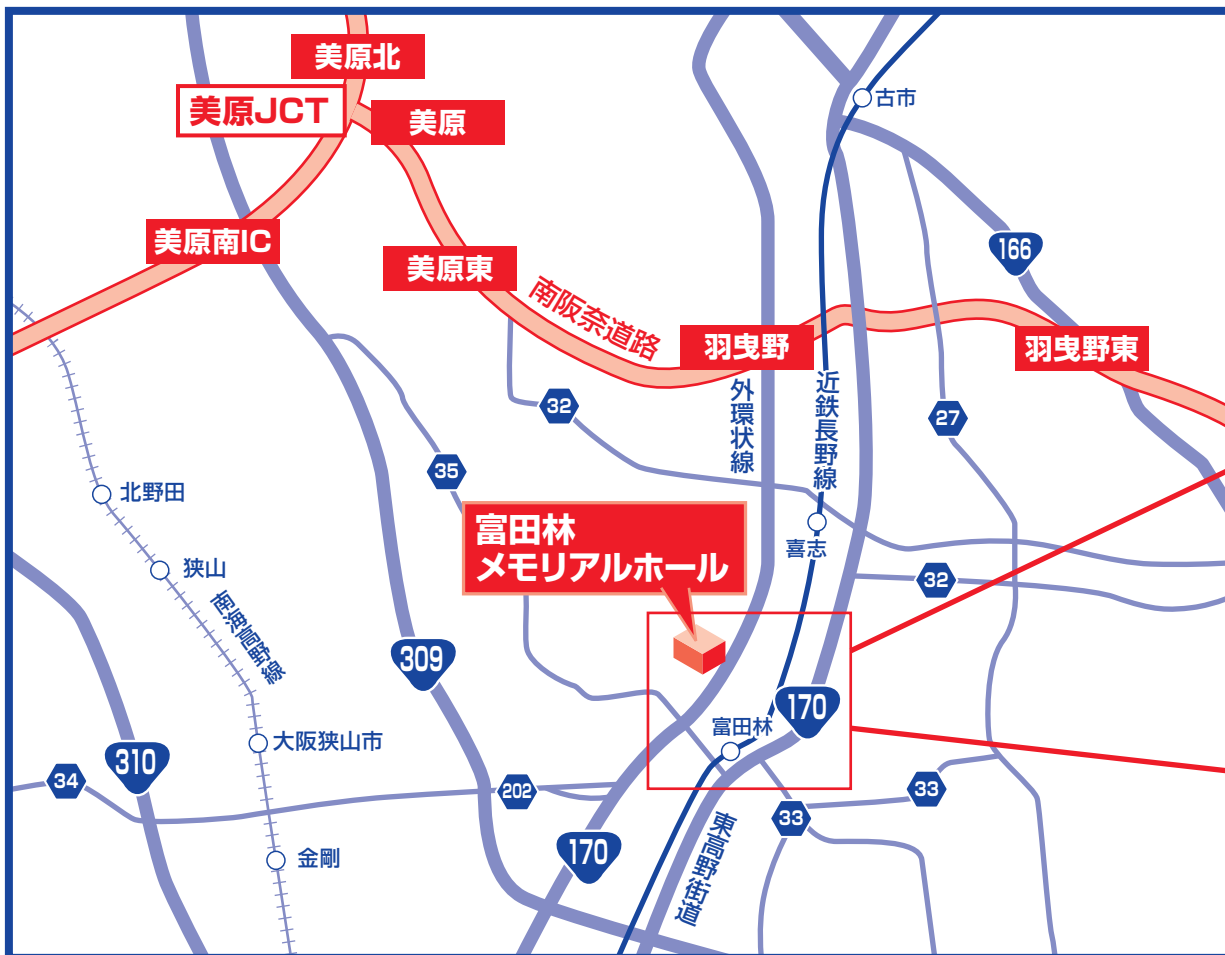

総合葬儀会館

富田林メモリアルホール

〒584-0025 富田林市若松町西3-1602-1

TEL.0721-23-1166 FAX.0721-23-1167

<http://memorialhall.jp>

電車でお越しの場合

「近鉄南大阪線」大阪阿倍野橋駅より30分。富田林駅下車 北出口より徒歩15分。

お車でお越しの場合

【吹田方面からご利用の場合】

近畿自動車道松原JCTより阪和自動車道に入り美原JCTより南阪奈道路へ入り、羽曳野ICで下車、南へ3km。

【和歌山方面からご利用の場合】

阪和自動車道美原JCTより南阪奈道路へ入り、羽曳野ICで下車、南へ3km。

広域地図

周辺地図

※駐車場に限りがございますので、できるだけ公共交通機関をご利用頂きますようご協力お願い申し上げます。