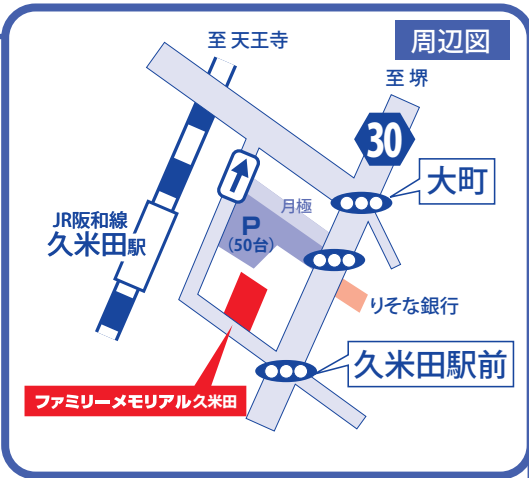

交通機関でお越しの方 ・ JR阪和線「久米田」駅徒歩1分。

お車でお越しの方

● 阪神高速湾岸線をご利用の場合
大阪市内方面 岸和田北IC下車すぐの信号
関西空港方面 を左折(関西空港方面からの方は右折)。国道26号線中井町交差点を右折、荒木町交差点を左折、JR阪和線を越え大町交差点を右折、久米田駅前交差点を右折すぐ。

● 阪和自動車道をご利用の場合
大阪市内方面 岸和田和泉IC下車すぐの信号
和歌山方面 を右折(和歌山方面からの方は左折)。岸和田和泉インター西交差点を右折、東大路町交差点を越え側道へ。西大路町南交差点を左折、久米田駅前交差点を右折すぐ。