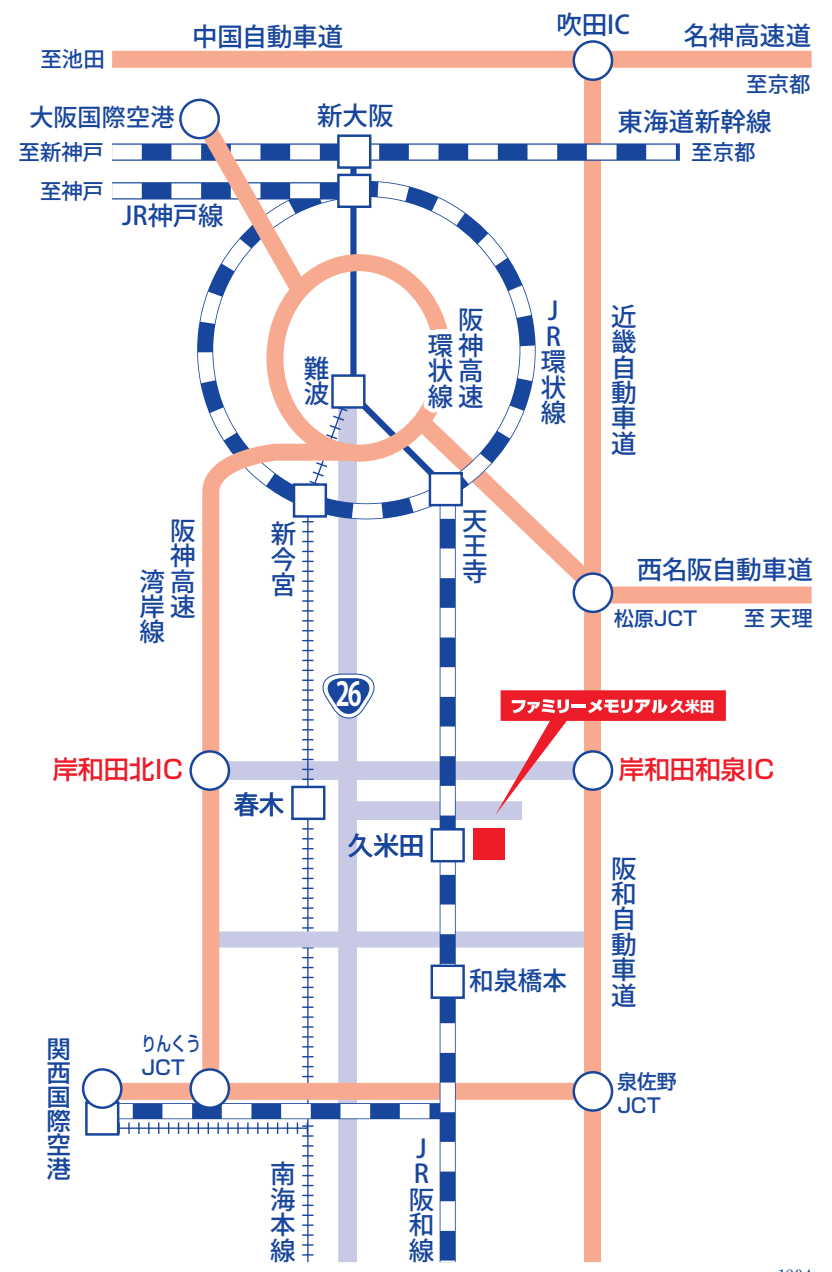

交通機関でお越しの方 ・ JR阪和線「久米田」駅徒歩1分。

お車でお越しの方

● 阪神高速湾岸線をご利用の場合
大阪市内方面 岸和田北IC下車すぐの信号
関西空港方面 を左折(関西空港方面からの方は右折)。国道26号線中井町交差点を右折、荒木町交差点を左折、JR阪和線を越え大町交差点を右折、久米田駅前交差点を右折すぐ。

● 阪和自動車道をご利用の場合
大阪市内方面 岸和田和泉IC下車すぐの信号
和歌山方面 を右折(和歌山方面からの方は左折)。岸和田和泉インター西交差点を右折、東大路町交差点を越え側道へ。西大路町南交差点を左折、久米田駅前交差点を右折すぐ。