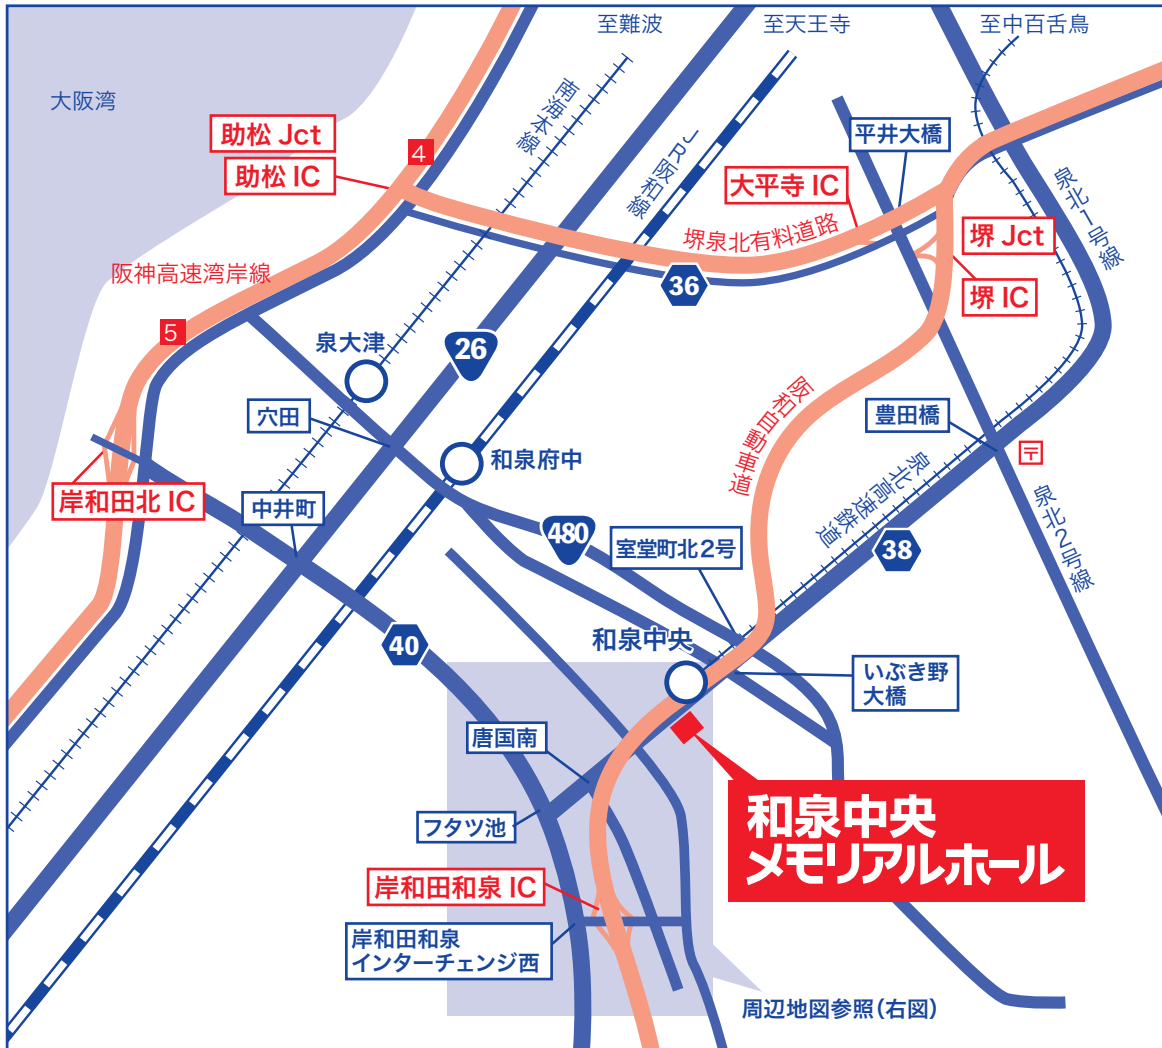

総合葬儀会館
和泉中央メモリアルホール

〒594-1151 和泉市唐国町2丁目3番9号

TEL.0725-53-4499 FAX.0725-53-4744

<http://memorialhall.jp>

電車

南海高野線「難波駅」より**和泉中央駅**行き準急で30分。
終点「**和泉中央駅**」より南へ650m

バス

泉大津駅2番乗場(所要時間35分)又は、和泉府中車庫前1番乗場(所要時間25分)より
春木川行き・若樫行き・和泉中央駅行きのいずれかに乗車。**唐国南バス**下車すぐ

お車

泉北1号線(府道38号線)沿い、和泉中央駅より南へ650m。
阪和自動車道ご利用の場合、**岸和田和泉IC**下車。阪神高速湾岸線ご利用の場合、**岸和田北IC**下車。

飛行機

関西空港及び大阪空港より泉北ニュータウン行きリムジンバスに乗車
和泉中央駅前にて下車。

広域地図

周辺地図(阪和自動車道岸和田和泉ICより)

※駐車場に限りがございますので、できるだけ公共交通機関をご利用頂きますようお願い申し上げます。