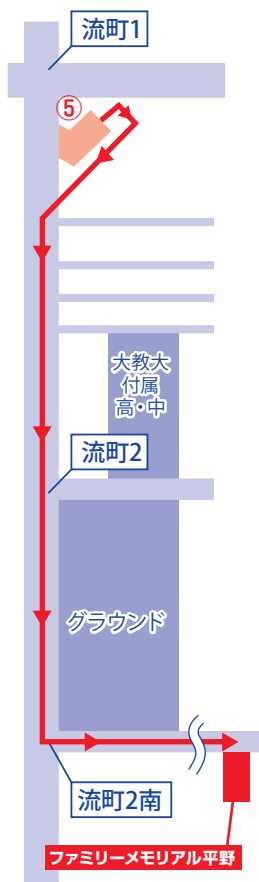

家族葬空間®

Family Memorial®
ファミリーメモリアル® 平野

〒547-0027

大阪市平野区喜連3-1-12

☎06-6790-1142

FAX.06-6790-6440

http://family-memorial.jp

交通機関ご利用の方

地下鉄谷町線、平野駅下車5番出口より出て少しもどり
大通り沿いに直進、「流町2南」(グラウンドの端の角)を左へ約300m

お車ご利用の方

- 阪神高速道路をご利用の場合
松原線 駒川インター下車、始めの信号を左(東)へ→
直進約2km平野本町5丁目交差点を右(南)へ→信号4つ目を右(西)へ→直進約200m
- 西名阪道、阪和道をご利用の場合
近畿道長原インター下車→直進約600m長吉長原東交差点を左(西)へ→
直進1.3km 瓜破霊園北交差点を右(北)へ→直進約800mを左(西)へ→直進約500m

平野駅
⑤出口よりの道順

※駐車場には限りがございますので、できるだけ公共交通機関をご利用頂きますようお願い申し上げます。

※当ホール近隣は、一方通行が多くなっています。お分かりになりにくい場合は、お気軽にお電話くださいませ。