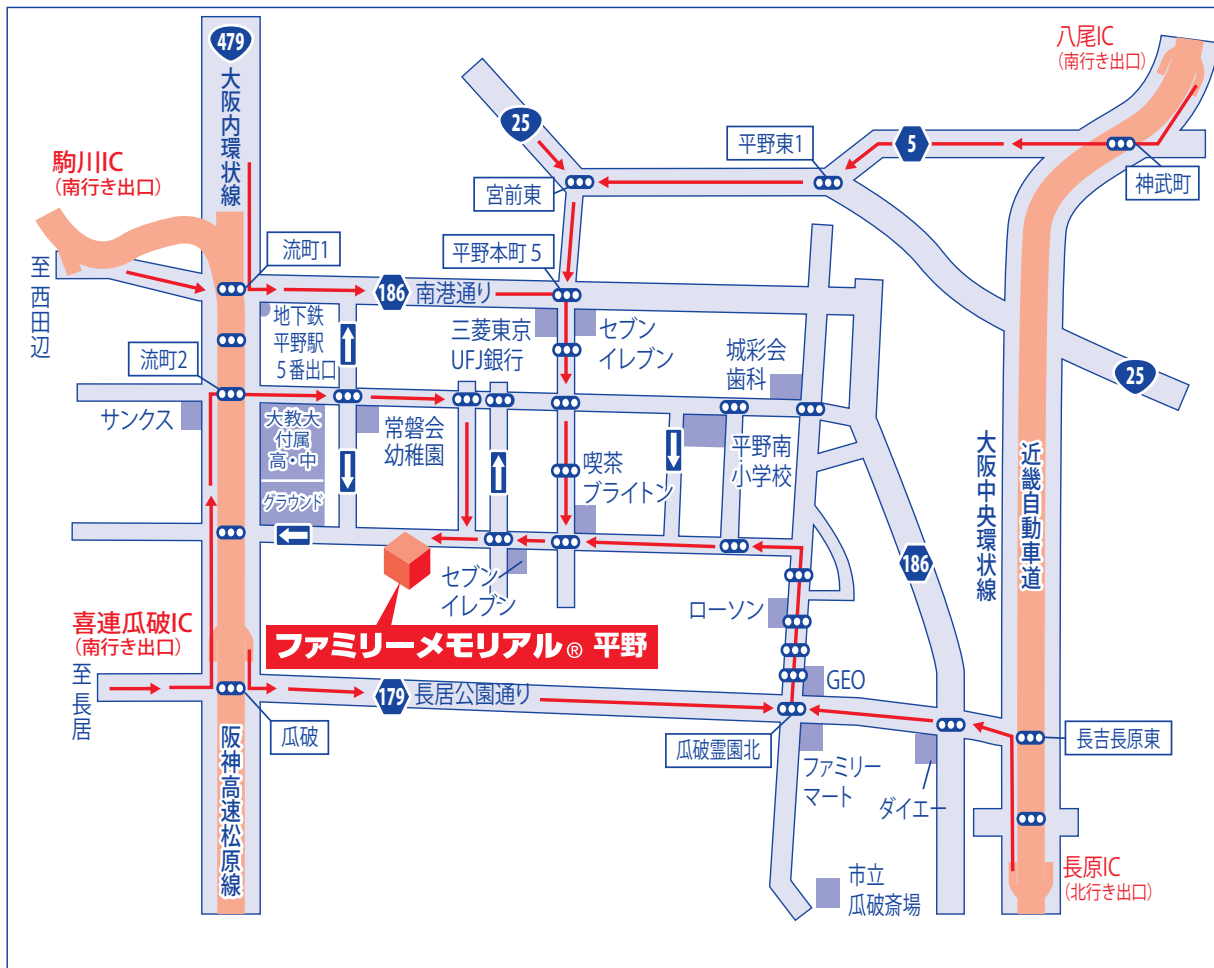

家族葬空間®

Family Memorial®
ファミリーメモリアル® 平野

〒547-0027

大阪市平野区喜連3-1-12

☎06-6790-1142

FAX.06-6790-6440

http://family-memorial.jp

交通機関ご利用の方

地下鉄谷町線、平野駅下車5番出口より出て少しもどり
大通り沿いに直進、「流町2南」(グラウンドの端の角)を左へ約300m

お車ご利用の方

- 阪神高速道路をご利用の場合
松原線 駒川インター下車、始めの信号を左(東)へ→
直進約2km平野本町5丁目交差点を右(南)へ→信号4つ目を右(西)へ→直進約200m
- 西名阪道、阪和道をご利用の場合
近畿道長原インター下車→直進約600m長吉長原東交差点を左(西)へ→
直進1.3km 瓜破霊園北交差点を右(北)へ→直進約800mを左(西)へ→直進約500m

平野駅
⑤出口よりの道順

※駐車場には限りがございますので、できるだけ公共交通機関をご利用頂きますようお願い申し上げます。

※当ホール近隣は、一方通行が多くなっています。お分かりになりにくい場合は、お気軽にお電話くださいませ。