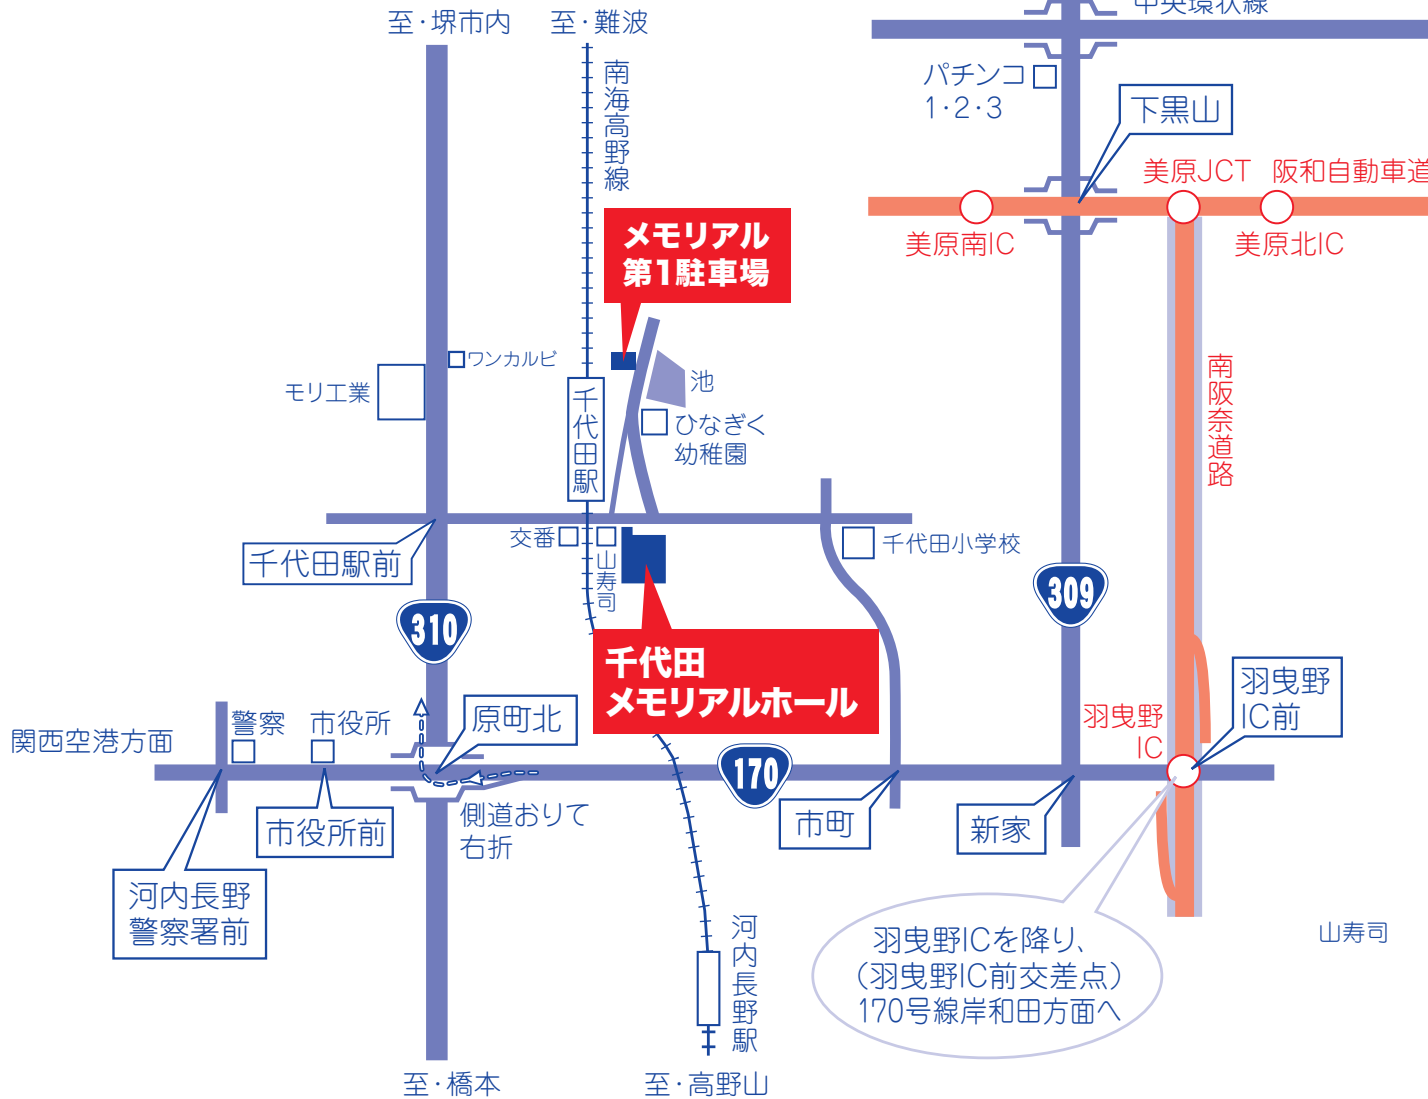

千代田メモリアルホール

〒586-0018 河内長野市千代田南町1番36号
 TEL.0721-53-4444 FAX.0721-55-6444
 E-mail: chiyoda@memorialhall.jp

- お車で利用の場合
 施設内の駐車はできませんので
 お車でお越しの方は、
 第1駐車場、近隣有料パーキングをご利用下さい。
- 電車ご利用の場合
 南海高野線難波駅より約30分。
 千代田駅下車（改札出て東出口下る）徒歩約2分。
 ※急行乗車の場合、北野田で各停に乗換。
 区間急行の場合、乗換なし。