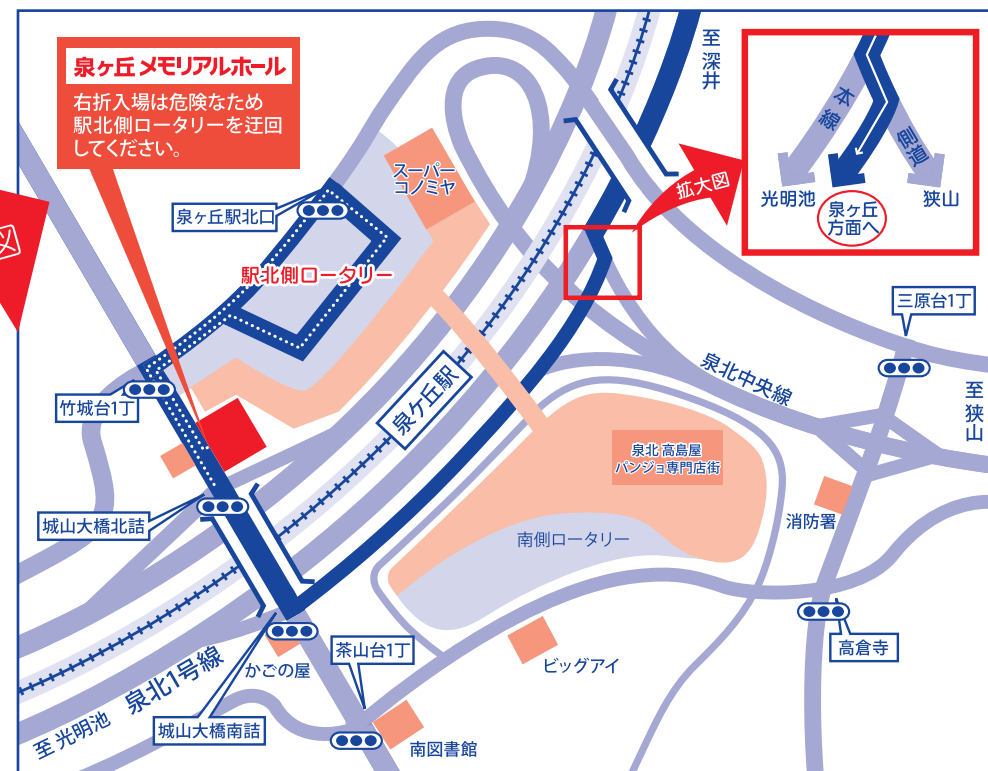

お車をご利用の場合

阪神高速湾岸線助松JCTより泉北有料道路経由、泉北2号線へ。
豊田橋北交差点を左折、泉北1号線へ。泉ヶ丘出口 正面。

電車をご利用の場合

地下鉄御堂筋線・南海高野線「なかもず」乗り換え、
南海泉北線「和泉中央」行き「泉ヶ丘」下車3分。改札(2F)を出て、左へ。

総合葬儀会館

泉ヶ丘メモリアルホール

〒590-0105 堺市南区竹城台1丁1番1号

TEL 072-299-1180

駐車場の台数には限りがあります。公共交通機関をご利用いただくか、お車はお乗り合わせの上ご来館ください。