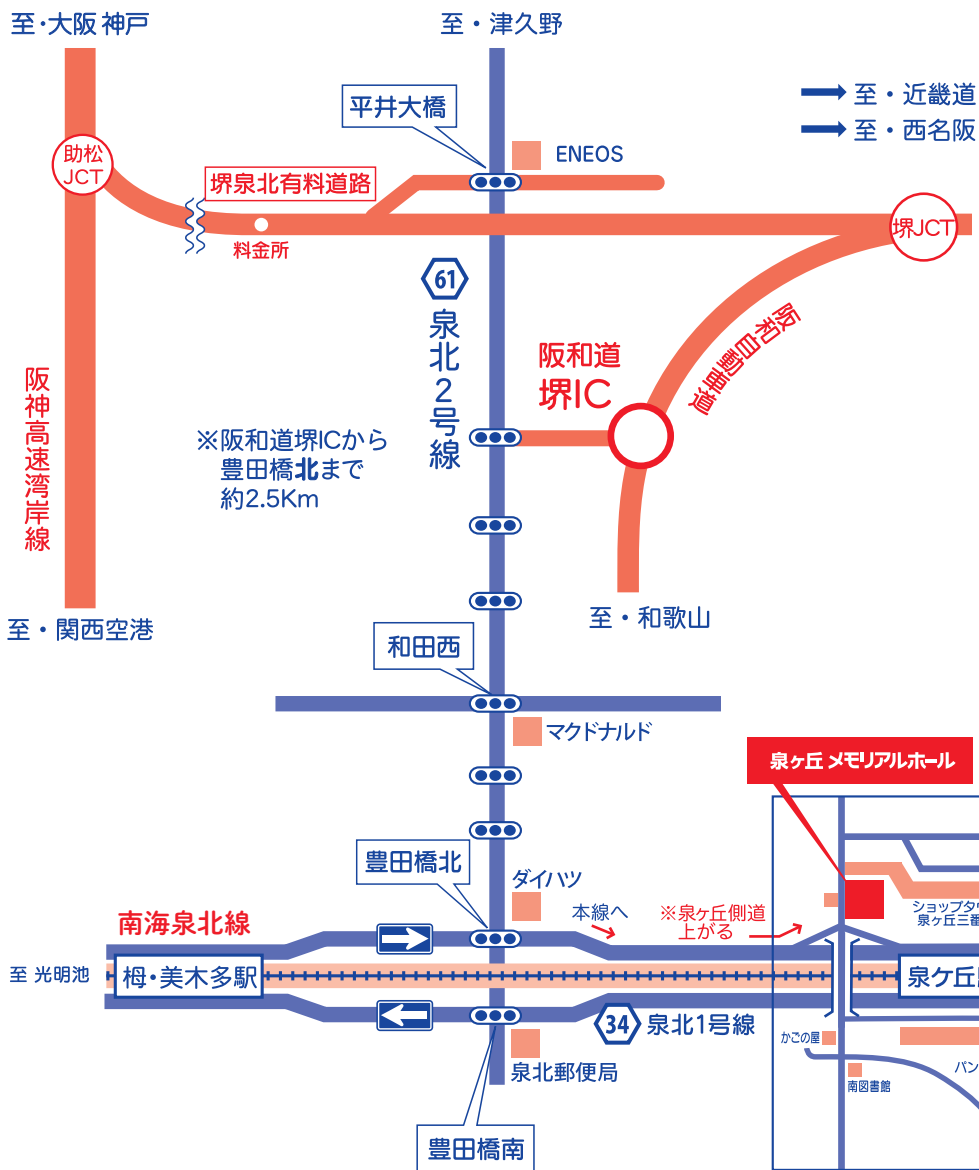

お車をご利用の場合

阪神高速湾岸線助松JCTより泉北有料道路経由、泉北2号線へ。
豊田橋北交差点を左折、泉北1号線へ。泉ヶ丘出口 正面。

電車をご利用の場合

地下鉄御堂筋線・南海高野線「なかもず」乗り換え、
南海泉北線「和泉中央」行き「泉ヶ丘」下車3分。改札(2F)を出て、左へ。

総合葬儀会館

泉ヶ丘メモリアルホール

〒590-0105 堺市南区竹城台1丁1番1号

TEL 072-299-1180

駐車場の台数には限りがあります。公共交通機関をご利用いただくか、お車はお乗り合わせの上ご来館ください。