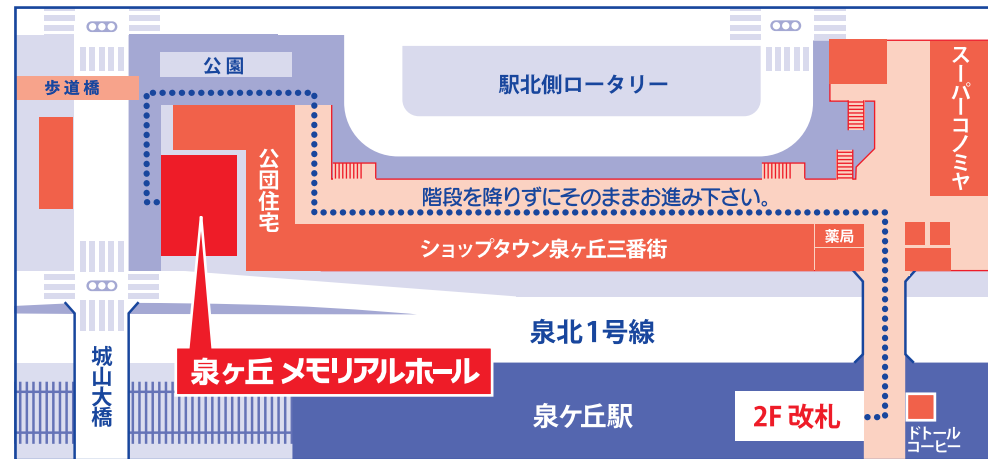

お車をご利用の場合

阪神高速湾岸線助松JCTより泉北有料道路経由、泉北2号線へ。
豊田橋北交差点を左折、泉北1号線へ。泉ヶ丘出口 正面。

電車をご利用の場合

地下鉄御堂筋線・南海高野線「なかもず」乗り換え、
南海泉北線「和泉中央」行き「泉ヶ丘」下車3分。改札(2F)を出て、左へ。

総合葬儀会館

泉ヶ丘メモリアルホール

〒590-0105 堺市南区竹城台1丁1番1号

TEL 072-299-1180

駐車場の台数には限りがあります。公共交通機関をご利用いただくか、お車はお乗り合わせの上ご来館ください。