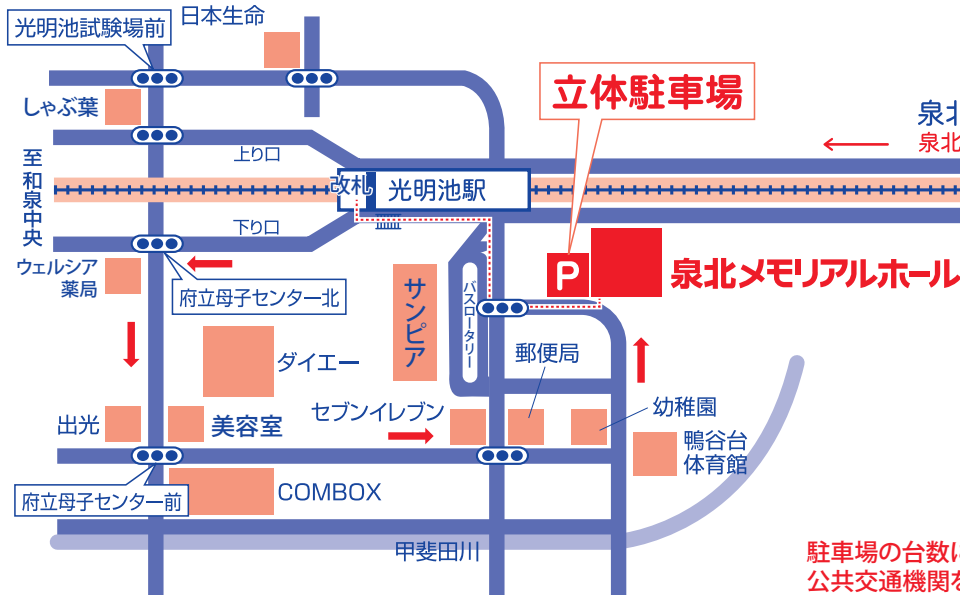

阪神高速湾岸線

総合葬儀会館

泉北メモリアルホール

〒590-0138 堺市南区鴨谷台2丁3番1号

TEL.072-299-8181 FAX 072-299-1042

至・関西空港

- 電車ご利用の場合
泉北高速鉄道「光明池」下車、改札出て左、宝くじ売り場横階段降りる。
- お車ご利用の場合
阪和道堺ICを左折、泉北2号線へ。
阪神高速助松出口より泉北有料道路経由、泉北2号線へ。
豊田橋南交差点を右折、泉北1号線へ。光明池出口を降りて左1つ目の信号を左、つきあたり鴨谷台体育館を左。

阪和道堺IC

至・和歌山

泉北2号線

和田西

マクドナルド

桃山台1

豊田橋北

ダイハツ

泉北1号線

至 泉ヶ丘

泉北1号線
泉北高速鉄道

梅・美木多駅

原山台北

泉北消防署

泉北郵便局

豊田橋南

駐車場の台数には限りがあります。
公共交通機関をご利用いただくか、お車はお乗り合わせの上で来館ください。