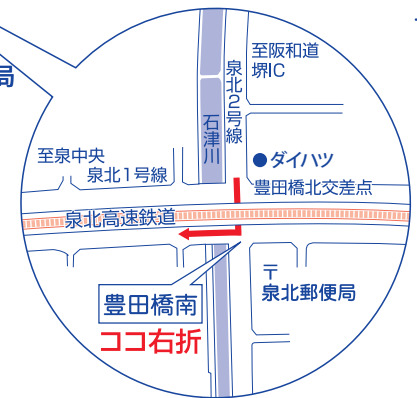

阪神高速湾岸線

総合葬儀会館

泉北メモリアルホール

〒590-0138 堺市南区鴨谷台2丁3番1号

TEL.072-299-8181 FAX 072-299-1042

至・関西空港

- 電車ご利用の場合
泉北高速鉄道「光明池」下車、改札出て左、宝くじ売り場横階段降りる。
- お車ご利用の場合
阪和道堺ICを左折、泉北2号線へ。
阪神高速助松出口より泉北有料道路経由、泉北2号線へ。
豊田橋南交差点を右折、泉北1号線へ。光明池出口を降りて左1つ目の信号を左、つきあたり鴨谷台体育館を左。

阪和道堺IC

至・和歌山

泉北2号線

和田西

マクドナルド

桃山台1

豊田橋北

ダイハツ

泉北1号線

至 泉ヶ丘

泉北1号線
泉北高速鉄道

梅・美木多駅

原山台北

泉北消防署

泉北郵便局

豊田橋南

駐車場の台数には限りがあります。
公共交通機関をご利用いただくか、お車はお乗り合わせの上で来館ください。