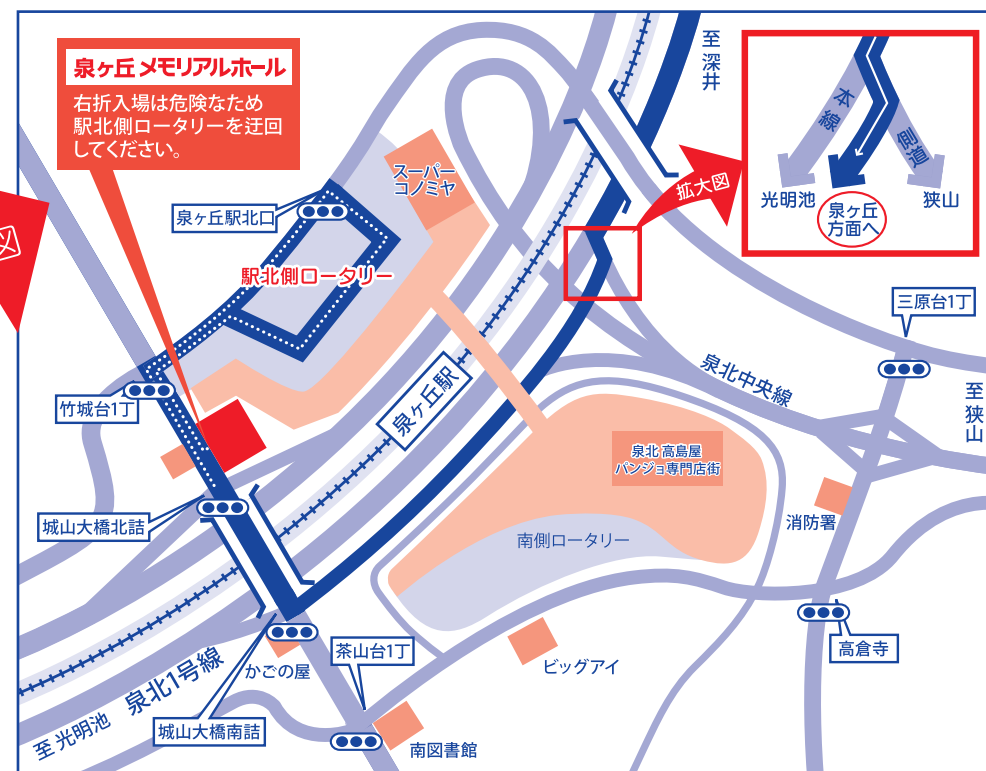

お車をご利用の場合

阪神高速湾岸線助松JCTより泉北有料道路経由、泉北2号線へ。
豊田橋北交差点を左折、泉北1号線へ。泉ヶ丘出口 正面。

電車をご利用の場合

地下鉄御堂筋線・南海高野線「なかもず」乗り換え、
泉北高速鉄道「和泉中央」行き「泉ヶ丘」下車3分。改札(2F)を出て、左へ。

総合葬儀会館
泉ヶ丘メモリアルホール

〒590-0105 堺市南区竹城台1丁1番1号
TEL 072-299-1180

駐車場の台数には限りがあります。公共交通機関をご利用いただくか、お車はお乗り合わせの上ご来館ください。