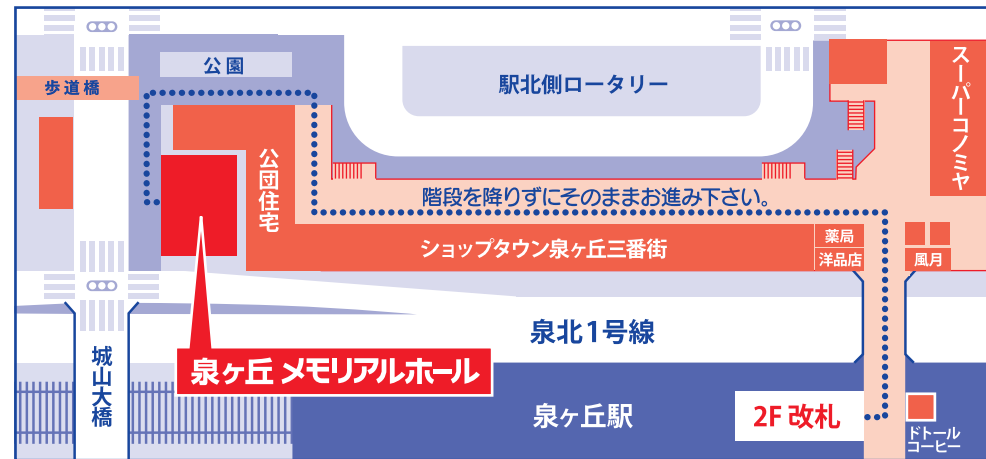

お車をご利用の場合

阪神高速湾岸線助松JCTより泉北有料道路経由、泉北2号線へ。
豊田橋北交差点を左折、泉北1号線へ。泉ヶ丘出口 正面。

電車をご利用の場合

地下鉄御堂筋線・南海高野線「なかもず」乗り換え、
泉北高速鉄道「和泉中央」行き「泉ヶ丘」下車3分。改札(2F)を出て、左へ。

総合葬儀会館
泉ヶ丘メモリアルホール

〒590-0105 堺市南区竹城台1丁1番1号
TEL 072-299-1180

駐車場の台数には限りがあります。公共交通機関をご利用いただくか、お車はお乗り合わせの上ご来館ください。