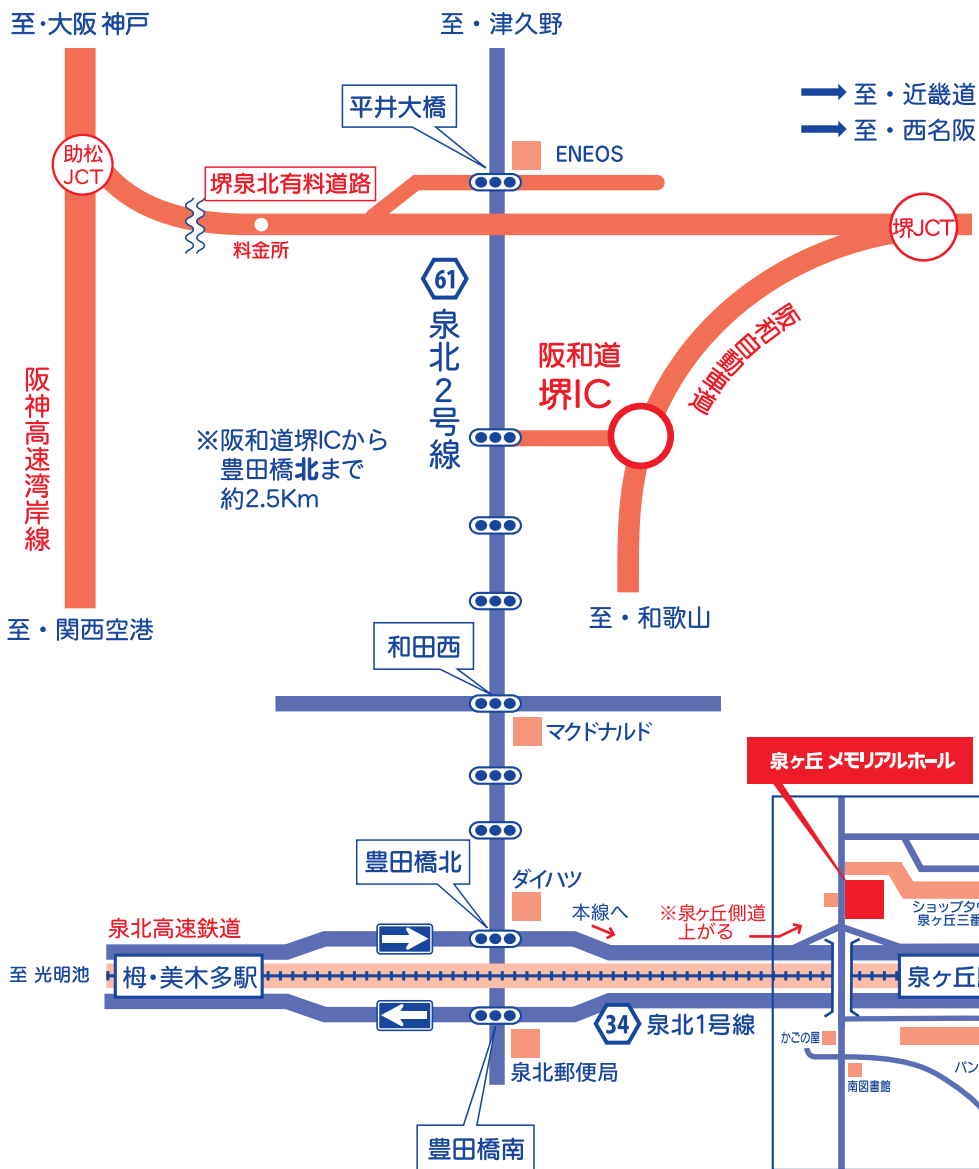

お車をご利用の場合

阪神高速湾岸線助松JCTより泉北有料道路経由、泉北2号線へ。
豊田橋北交差点を左折、泉北1号線へ。泉ヶ丘出口 正面。

電車をご利用の場合

地下鉄御堂筋線・南海高野線「なかもず」乗り換え、
泉北高速鉄道「和泉中央」行き「泉ヶ丘」下車3分。改札(2F)を出て、左へ。

総合葬儀会館
泉ヶ丘メモリアルホール

〒590-0105 堺市南区竹城台1丁1番1号
TEL 072-299-1180

駐車場の台数には限りがあります。公共交通機関をご利用いただくか、お車はお乗り合わせの上ご来館ください。