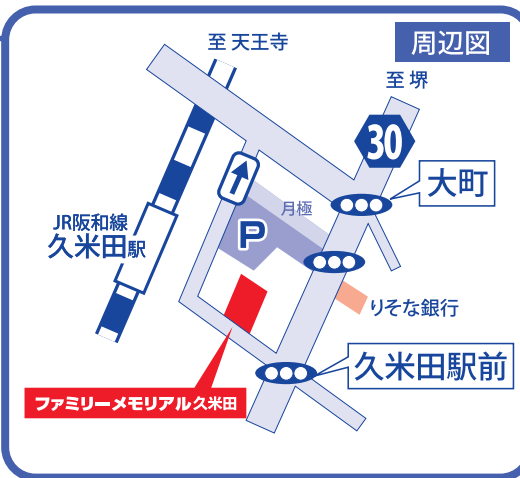

家族葬空間

Family Memorial  
ファミリーメモリアル久米田

〒596-0812 岸和田市大町370番地1号

☎072-441-0234 FAX.072-448-6123 <http://family-memorial.jp>

お車でお越しの方

● 阪神高速湾岸線をご利用の場合

**大阪市内方面** 岸和田北IC下車すぐの信号  
**関西空港方面** を左折(関西空港方面からの方は右折)。国道26号線中井町交差点を右折、荒木町交差点を左折、JR阪和線を越え大町交差点を右折、久米田駅前交差点を右折すぐ。

● 阪和自動車道をご利用の場合

**大阪市内方面** 岸和田和泉IC下車すぐの信号  
**和歌山方面** を右折(和歌山方面からの方は左折)。岸和田和泉インター西交差点を右折、東大路町交差点を越え側道へ。西大路町南交差点を左折、久米田駅前交差点を右折すぐ。