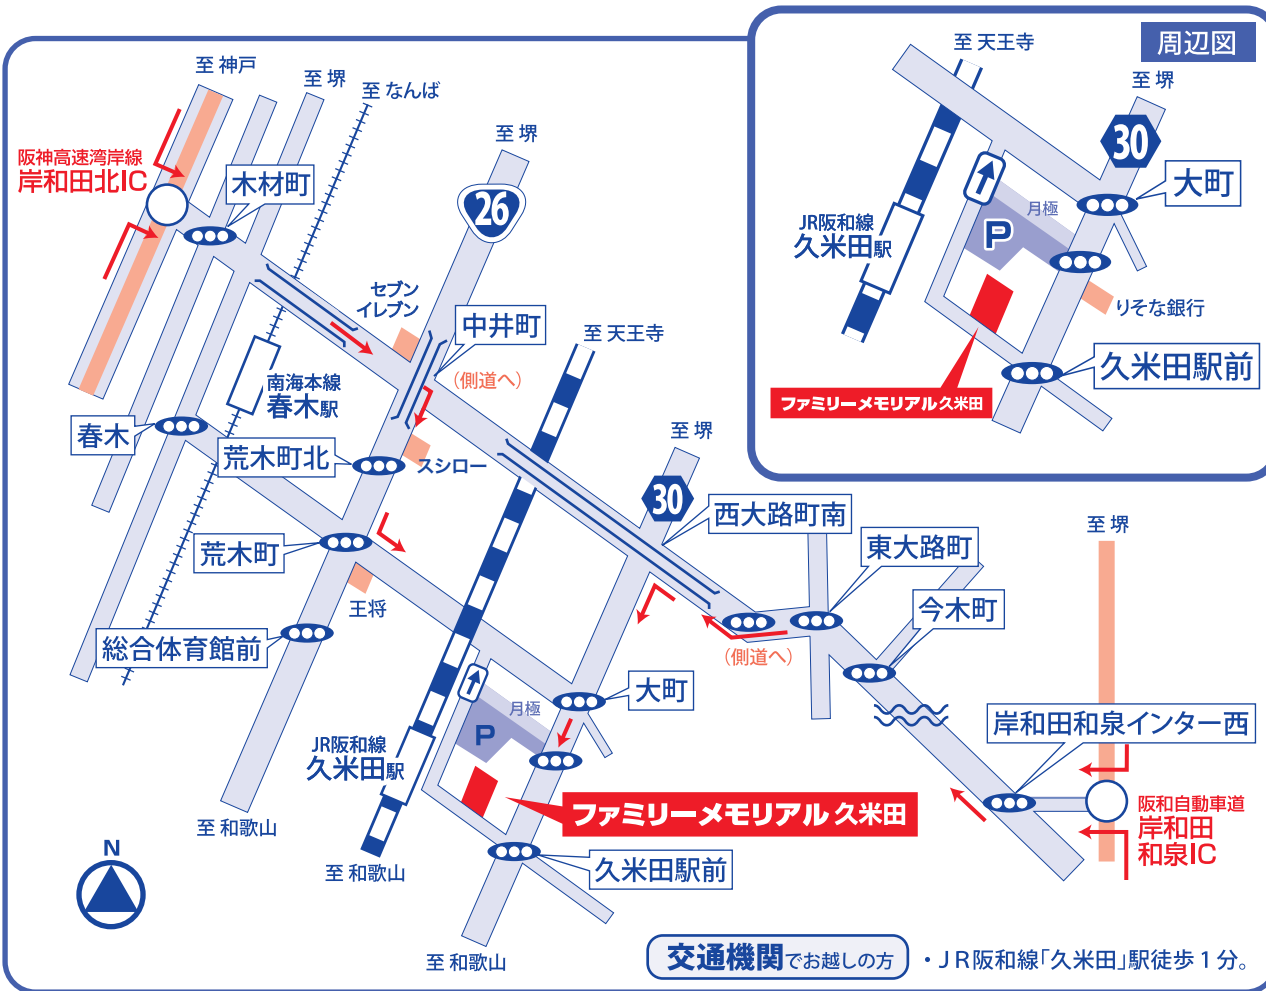

家族葬空間

Family Memorial  
ファミリーメモリアル久米田

〒596-0812 岸和田市大町370番地1号

☎072-441-0234 FAX.072-448-6123 <http://family-memorial.jp>

お車でお越しの方

● 阪神高速湾岸線をご利用の場合

**大阪市内方面** 岸和田北IC下車すぐの信号  
**関西空港方面** を左折(関西空港方面からの方は右折)。国道26号線中井町交差点を右折、荒木町交差点を左折、JR阪和線を越え大町交差点を右折、久米田駅前交差点を右折すぐ。

● 阪和自動車道をご利用の場合

**大阪市内方面** 岸和田和泉IC下車すぐの信号  
**和歌山方面** を右折(和歌山方面からの方は左折)。岸和田和泉インター西交差点を右折、東大路町交差点を越え側道へ。西大路町南交差点を左折、久米田駅前交差点を右折すぐ。