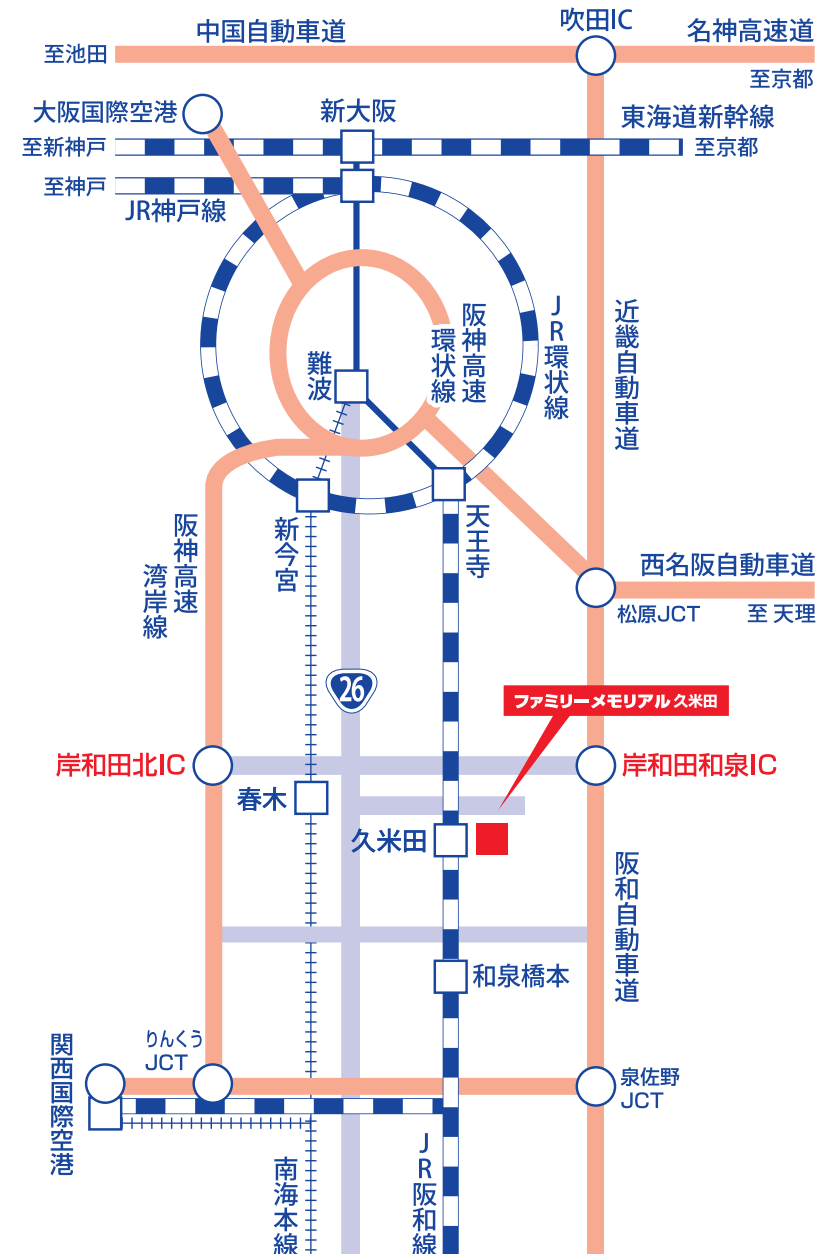

家族葬空間

Family Memorial  
ファミリーメモリアル久米田

〒596-0812 岸和田市大町370番地1号

☎072-441-0234 FAX.072-448-6123 <http://family-memorial.jp>

お車でお越しの方

● 阪神高速湾岸線をご利用の場合

**大阪市内方面** 岸和田北IC下車すぐの信号  
**関西空港方面** を左折(関西空港方面からの方は右折)。国道26号線中井町交差点を右折、荒木町交差点を左折、JR阪和線を越え大町交差点を右折、久米田駅前交差点を右折すぐ。

● 阪和自動車道をご利用の場合

**大阪市内方面** 岸和田和泉IC下車すぐの信号  
**和歌山方面** を右折(和歌山方面からの方は左折)。岸和田和泉インター西交差点を右折、東大路町交差点を越え側道へ。西大路町南交差点を左折、久米田駅前交差点を右折すぐ。