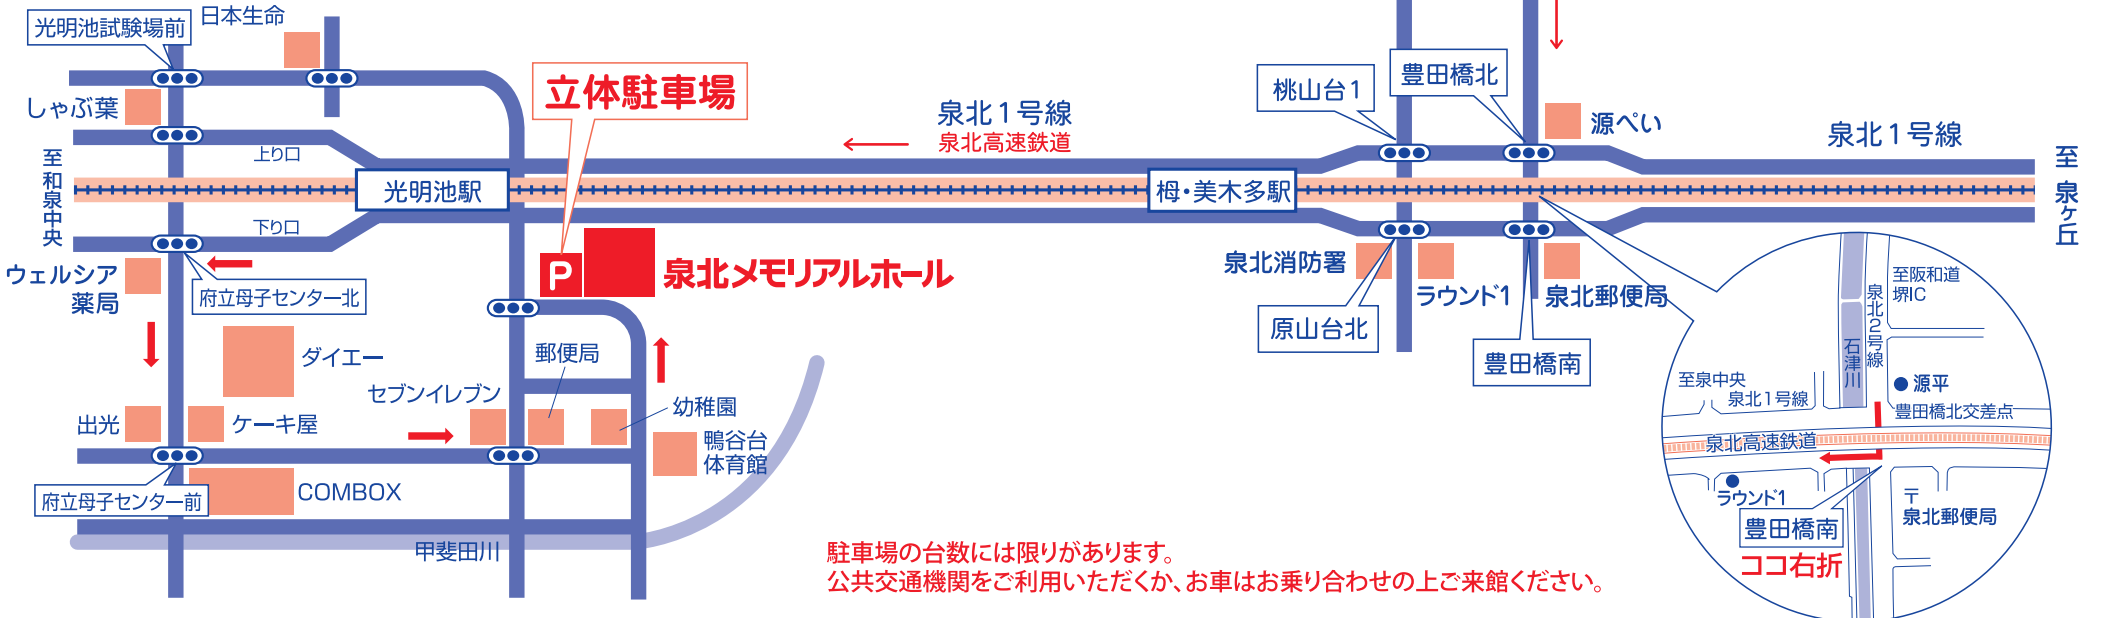

至・大阪 神戸

至・津久野

→ 至・近畿道  
→ 至・西名阪

助松 JCT

堺泉北道路

平井大橋

ENEOS

堺JCT

# 泉北メモリアルホール

〒590-0138 堺市南区鴨谷台2丁3番1号

通話無料 **0120-306-066**

TEL 072-299-8181 FAX 072-299-1042  
http://memorialhall.jp

※電話番号のお掛け間違いのないようご注意ください。

阪神高速湾岸線

至・関西空港

- 電車ご利用の場合  
地下鉄御堂筋線・南海高野線「なかもず」乗り換え、泉北高速鉄道「和泉中央」行き「光明池」下車3分
- お車ご利用の場合  
阪神高速堺出口より泉北1号線へ。光明池出口を降りてすぐ。  
阪神高速助松出口より泉北有料道路経由、泉北2号線へ。  
豊田橋南交差点を右折、泉北1号線へ。光明池出口を降りてすぐ。

駐車場の台数には限りがあります。  
公共交通機関をご利用いただくか、お車はお乗り合わせの上で来館ください。