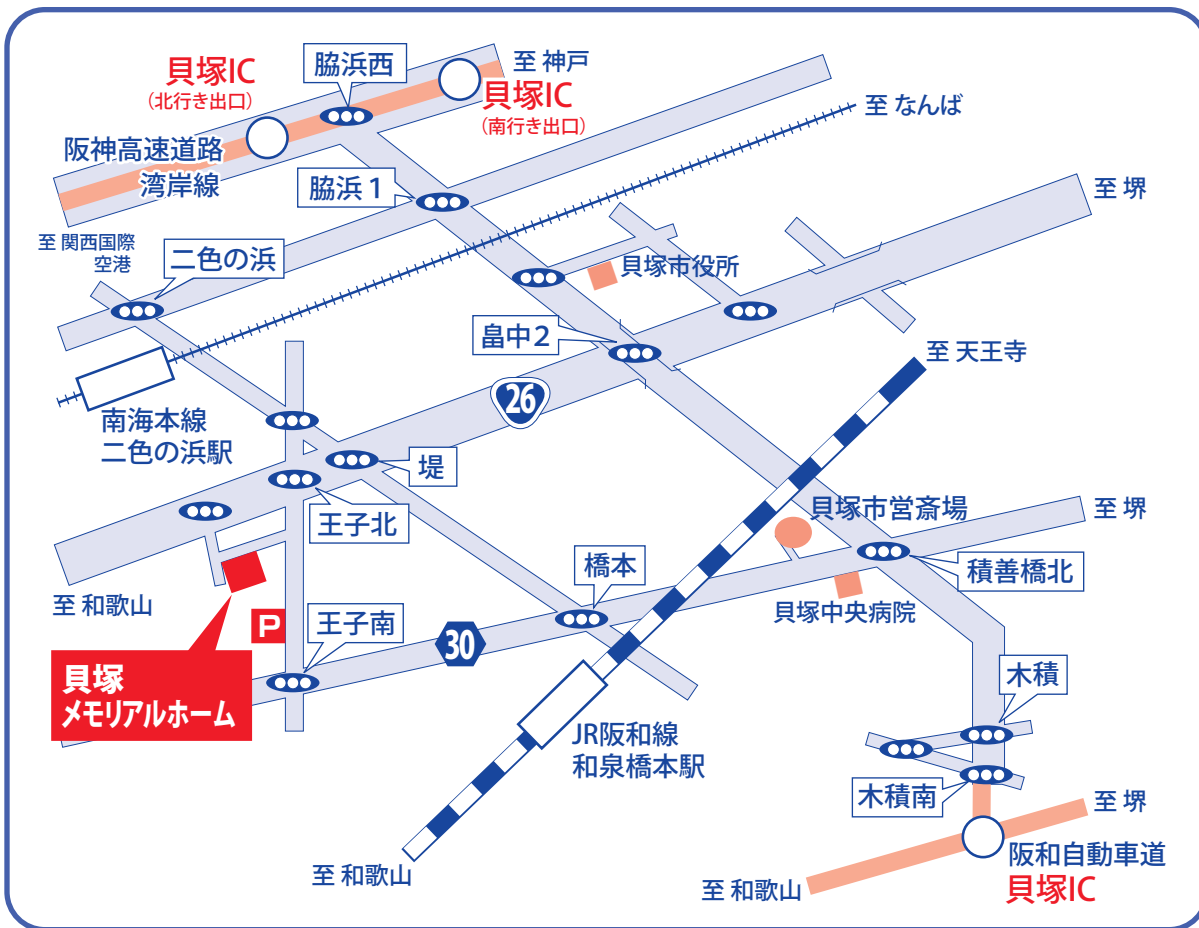

総合葬儀会館  
**貝塚メモリアルホーム**

〒597-0051 貝塚市王子777番地 <http://memorialhall.jp>  
**☎072-436-0808** FAX.072-436-0095

お車  
 ご利用の方

- 阪神高速道路をご利用の場合  
 湾岸線 貝塚インター下車、脇浜西交差点を直進約1.7km側道に入り畠中2交差点を右折、直進約1.2km 王子北交差点を左折
  - 阪和道をご利用の場合  
 阪和道貝塚インター下車、直進約4.5km 積善橋北交差点を左折、直進1.5km 王子南北交差点を右折、直進約300m
- 大阪方面からお越しの方は左折  
 和歌山方面からお越しの方は右折

交通機関  
 ご利用の方

〔 JR阪和線 **和泉橋本駅**、南海本線 **二色の浜駅**下車  
 遠距離の為、会場まではタクシーをご利用下さい。〕