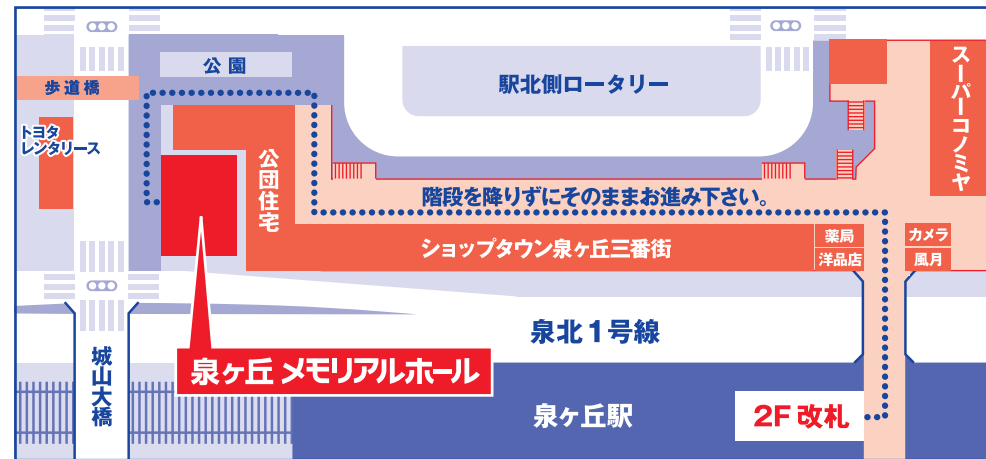

## お車をご利用の場合

阪神高速湾岸線助松JCTより泉北有料道路経由、泉北2号線へ。  
豊田橋北交差点を左折、泉北1号線へ。泉ヶ丘出口 正面。

## 電車をご利用の場合

地下鉄御堂筋線・南海高野線「なかもず」乗り換え、  
泉北高速鉄道「和泉中央」行き「泉ヶ丘」下車3分。改札(2F)を出て、左へ。