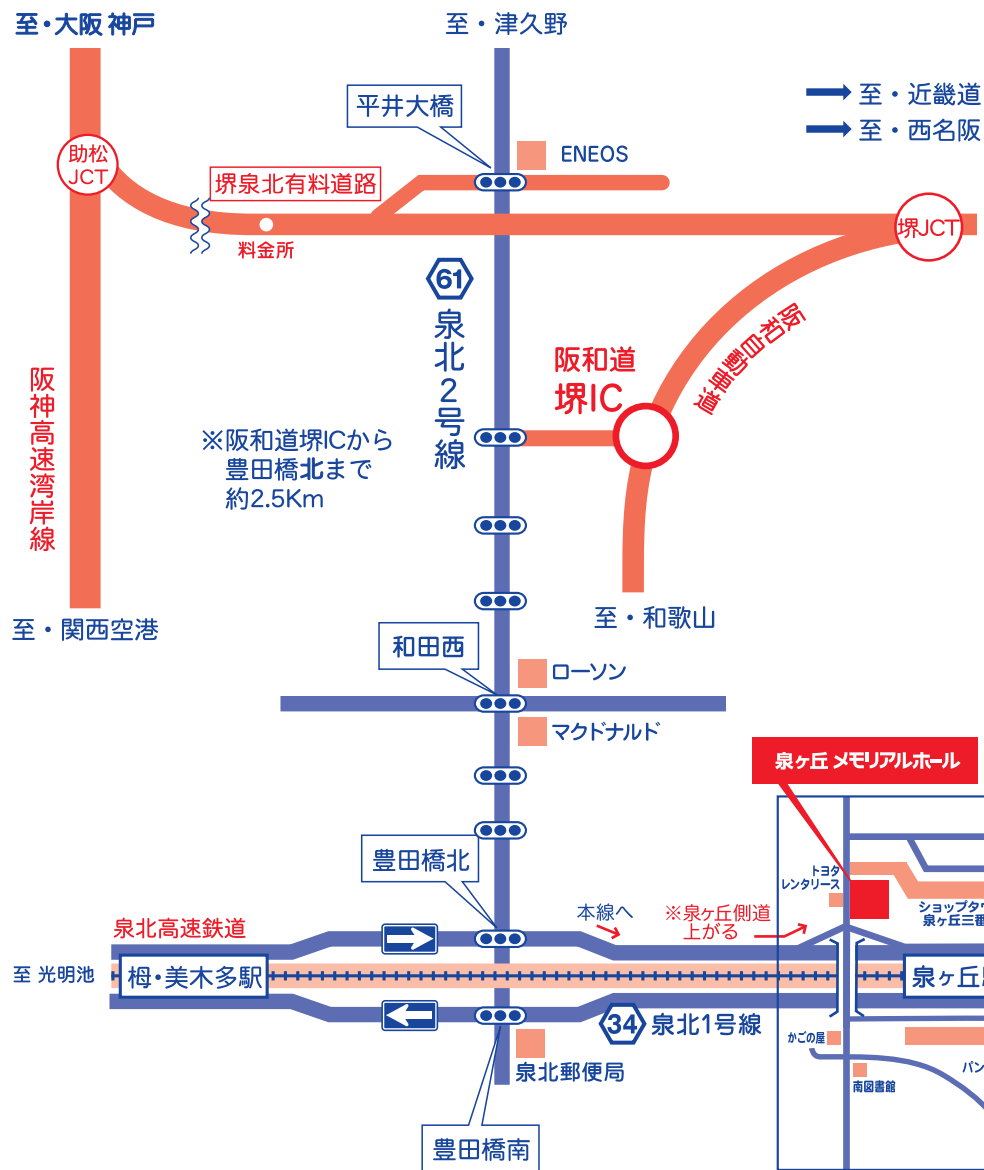

## お車をご利用の場合

阪神高速湾岸線助松JCTより泉北有料道路経由、泉北2号線へ。  
豊田橋北交差点を左折、泉北1号線へ。泉ヶ丘出口 正面。

## 電車をご利用の場合

地下鉄御堂筋線・南海高野線「なかもず」乗り換え、  
泉北高速鉄道「和泉中央」行き「泉ヶ丘」下車3分。改札(2F)を出て、左へ。