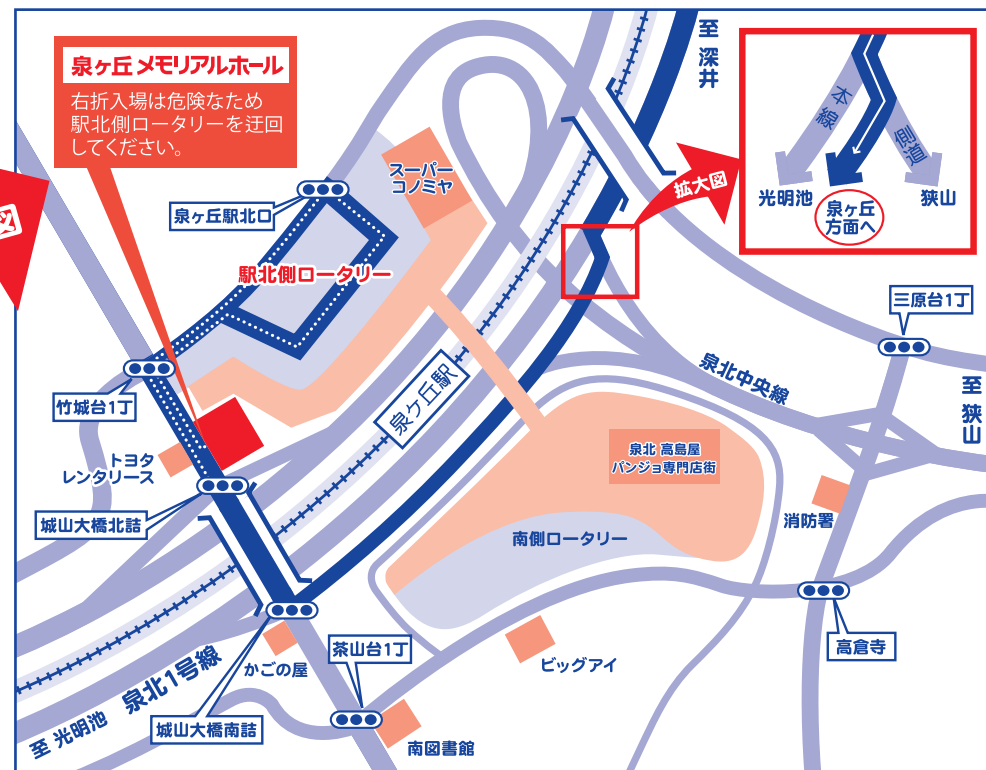

## お車をご利用の場合

阪神高速湾岸線助松JCTより泉北有料道路経由、泉北2号線へ。  
豊田橋北交差点を左折、泉北1号線へ。泉ヶ丘出口 正面。

## 電車をご利用の場合

地下鉄御堂筋線・南海高野線「なかもず」乗り換え、  
泉北高速鉄道「和泉中央」行き「泉ヶ丘」下車3分。改札(2F)を出て、左へ。