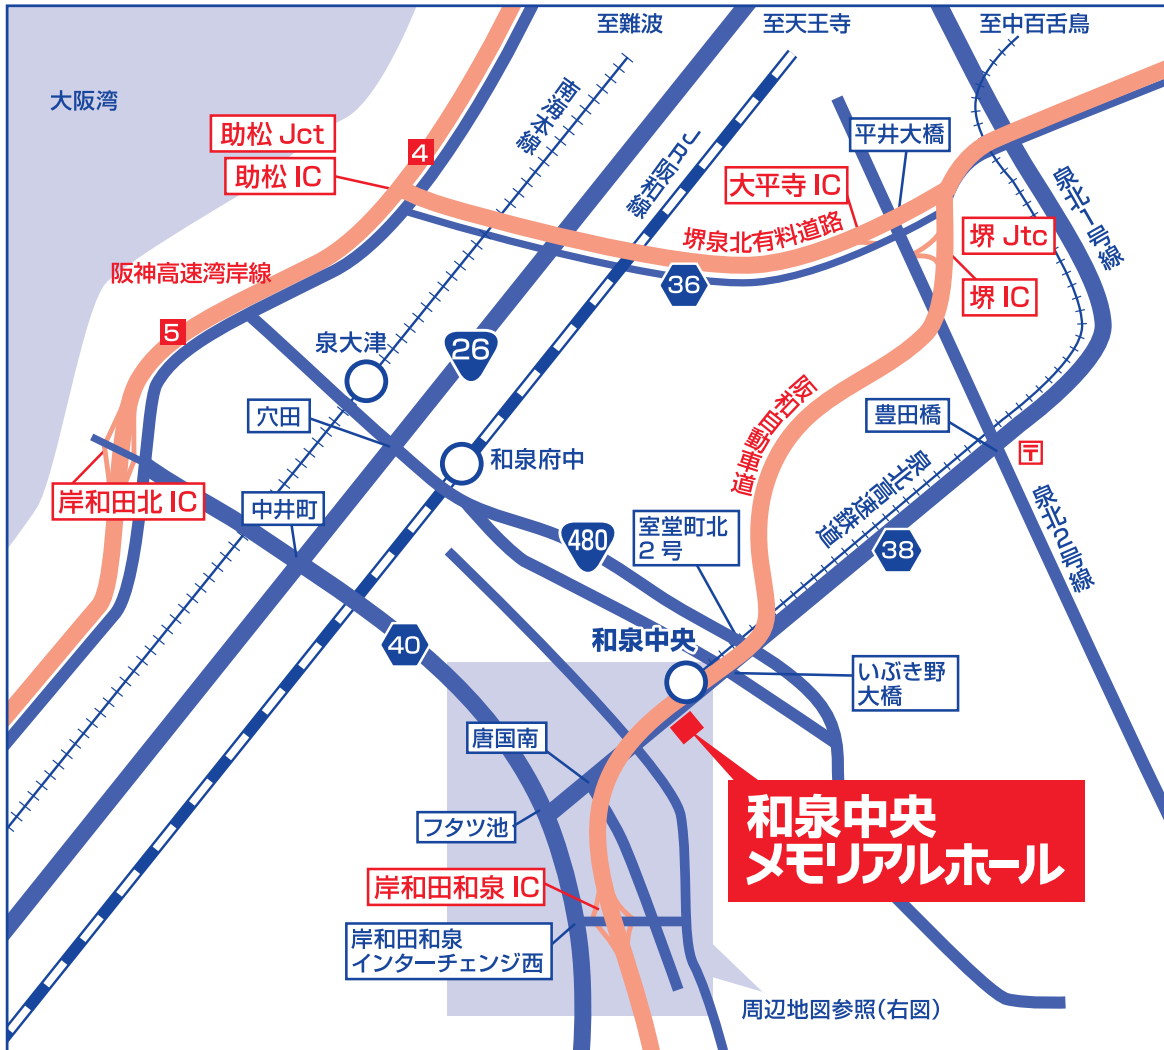

総合葬儀会館
和泉中央メモリアルホール

〒594-1151 和泉市唐国町2丁目3番9号

TEL.0725-53-4499 FAX.0725-53-4744

<http://memorialhall.jp>

南海高野線「難波駅」より**和泉中央駅**行き準急で30分。
 終点「**和泉中央駅**」より南へ650m

泉大津駅2番乗場(所要時間35分)又は、和泉府中車庫前1番乗場(所要時間25分)より
 春木川行き・若樫行き・和泉中央駅行きのいずれかに乗車。**唐国南バス**下車すぐ

泉北1号線(府道38号線)沿い、和泉中央駅より南へ650m。
 阪和自動車道ご利用の場合、**岸和田和泉 IC** 下車。阪神高速湾岸線ご利用の場合、**岸和田北 IC** 下車。

関西空港及び大阪空港より泉北ニュータウン行きリムジンバスに乗車
 和泉中央駅前にて下車。

広域地図

周辺地図 (阪和自動車道岸和田和泉ICより)

※駐車場に限りがございますので、できるだけ公共交通機関をご利用頂きますようお願い申し上げます。