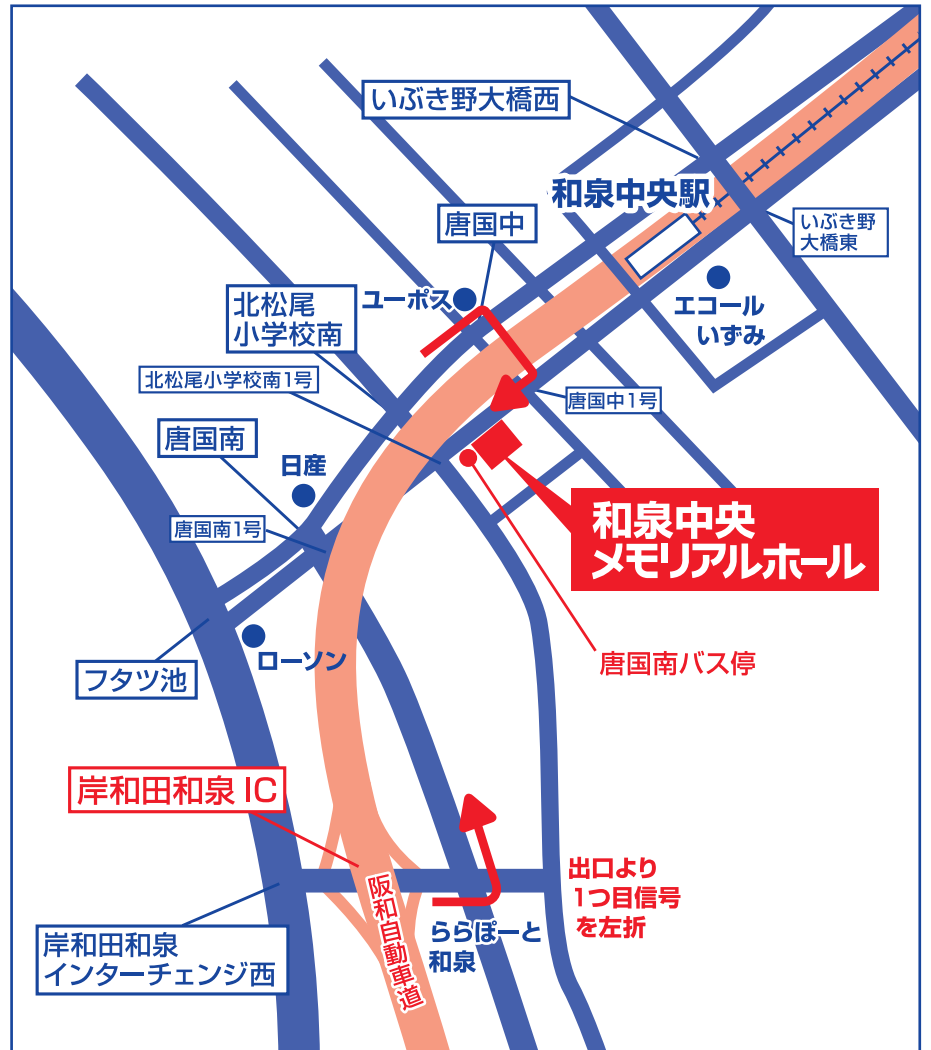

総合葬儀会館
和泉中央メモリアルホール

〒594-1151 和泉市唐国町2丁目3番9号

TEL.0725-53-4499 FAX.0725-53-4744

<http://memorialhall.jp>

南海高野線「難波駅」より**和泉中央駅**行き準急で30分。
 終点「**和泉中央駅**」より南へ650m

泉大津駅2番乗場(所要時間35分)又は、和泉府中車庫前1番乗場(所要時間25分)より
 春木川行き・若樫行き・和泉中央駅行きのいずれかに乗車。**唐国南バス**下車すぐ

泉北1号線(府道38号線)沿い、和泉中央駅より南へ650m。
 阪和自動車道ご利用の場合、**岸和田和泉 IC** 下車。阪神高速湾岸線ご利用の場合、**岸和田北 IC** 下車。

関西空港及び大阪空港より泉北ニュータウン行きリムジンバスに乗車
 和泉中央駅前にて下車。

広域地図

周辺地図 (阪和自動車道岸和田和泉ICより)

※駐車場に限りがございますので、できるだけ公共交通機関をご利用頂きますようお願い申し上げます。