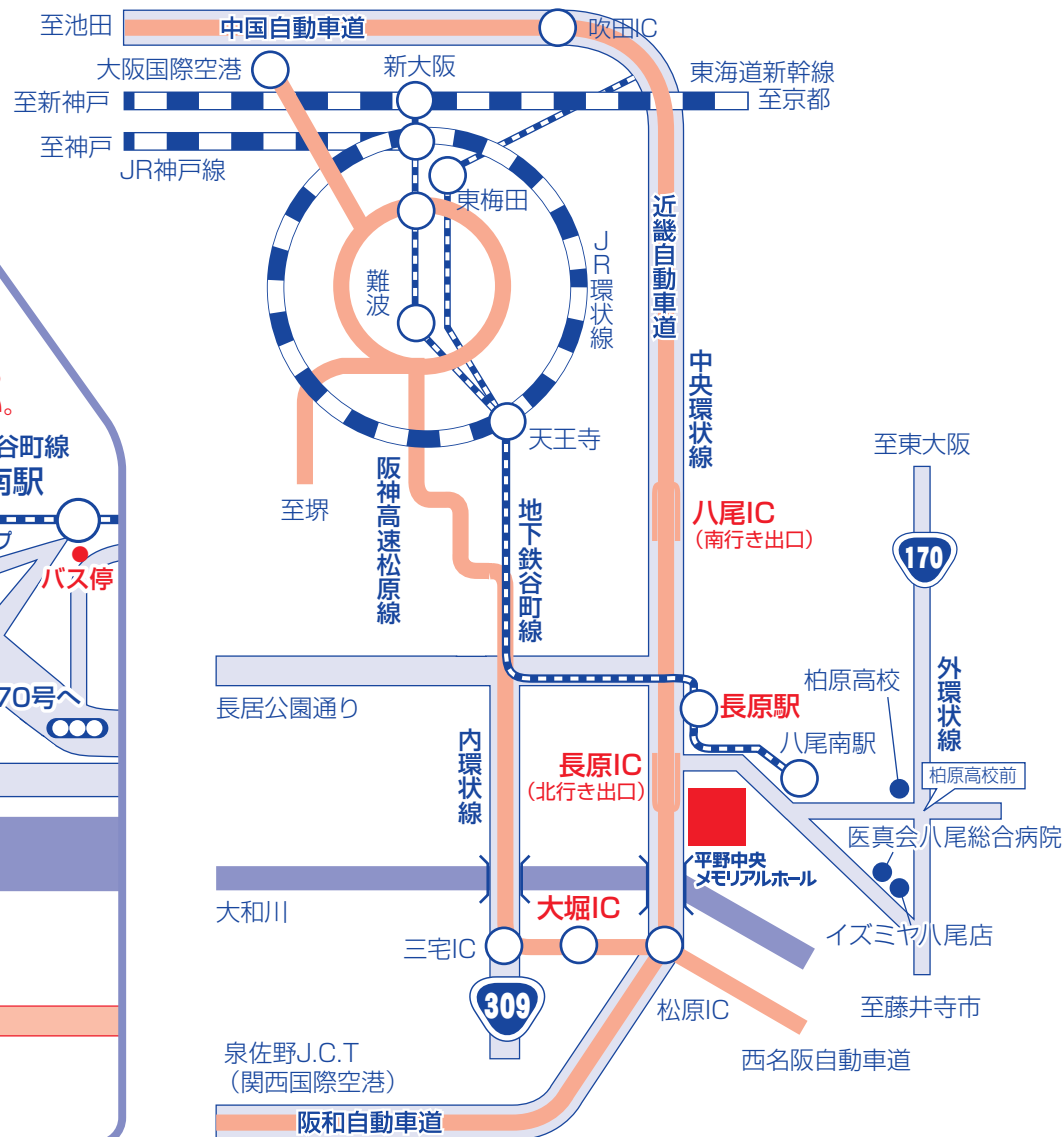

総合葬儀会館

平野中央メモリアルホール

〒547-0014 大阪市平野区长吉川辺3-8-43
TEL.06-6706-2299 FAX.06-6706-0229
<http://memorialhall.jp/network/hirano-chuo>

駐車場の台数には限りがあります。公共交通機関をご利用いただくか、お車はお乗り合わせの上ご来館ください。

- 近畿自動車道吹田方面からご利用の場合、**八尾インター**より南へ4.5Km
- 近畿自動車道堺方面からご利用の場合、**長原インター**下車
- 阪神高速道路松原線をご利用の場合、**大堀インター**下車
- 地下鉄谷町線ご利用の場合、**長原駅**2号出口より南へ直進約7分
- 近鉄南大阪線ご利用の場合、藤井寺駅から八尾南行きバス、八尾南バス停下車、徒歩約10分

タクシーは
八尾南駅から
ご乗車下さい。